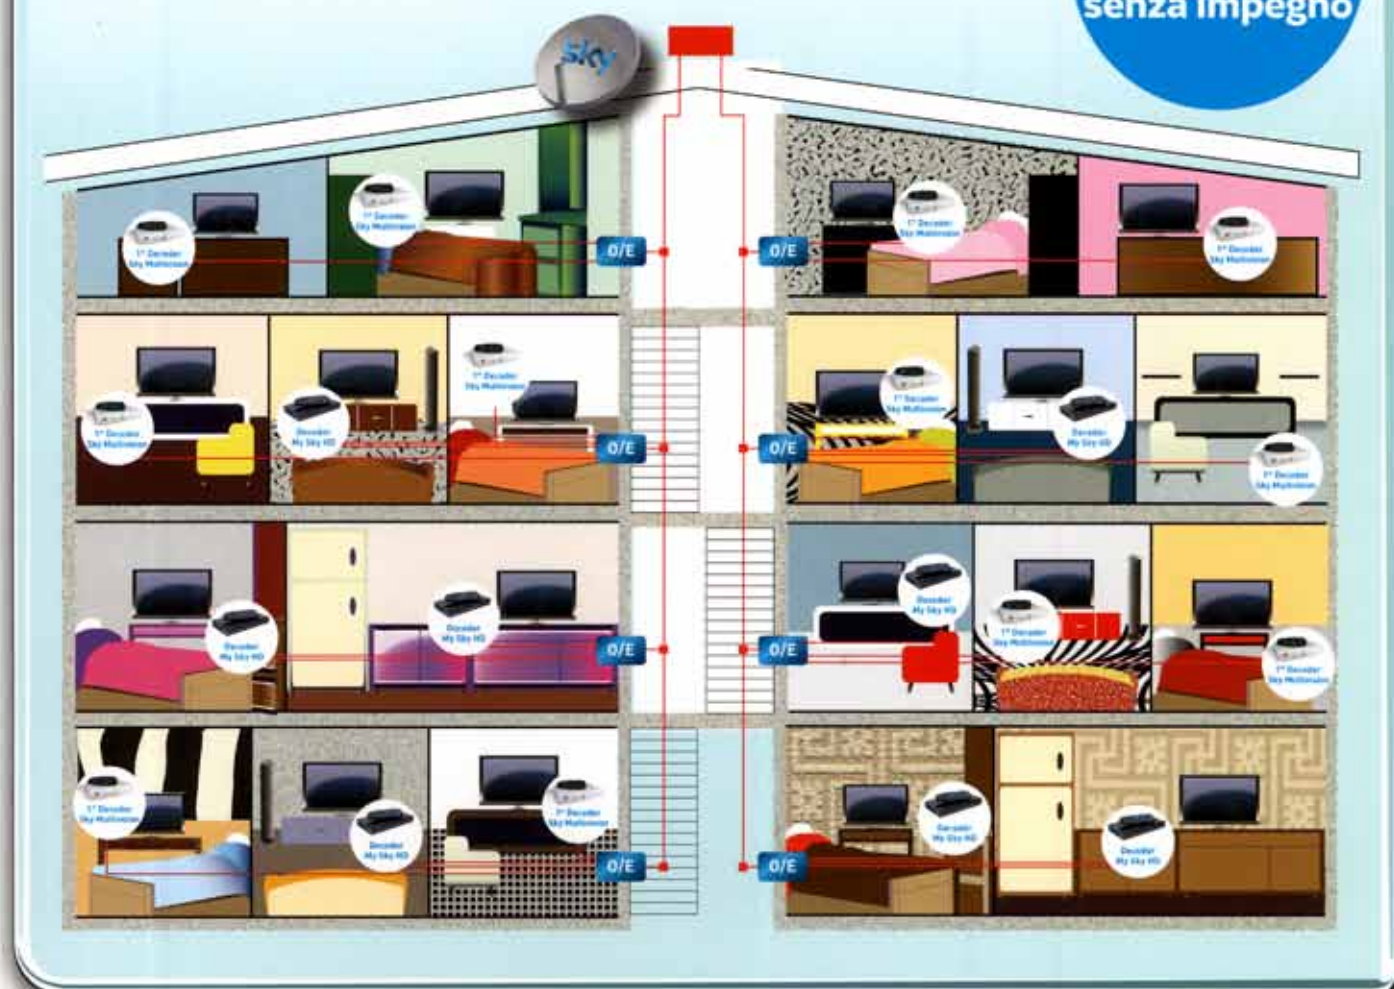

Impianto TV satellitare in **Fibra Ottica**

Richiedi
il Preventivo
senza impegno

VANTAGGI

- Direttamente al tuo decoder tutti i canali ricevibili dall'antenna.
- Ricezione di canali in chiaro e a pagamento.
- Non sono necessari aggiornamenti all'impianto in caso di variazioni del numero di canali disponibili.
- Possibilità di installare più prese attive per ogni appartamento.
- Il cavo in fibra ottica necessita di pochi millimetri di spazio all'interno delle canalizzazioni del palazzo.