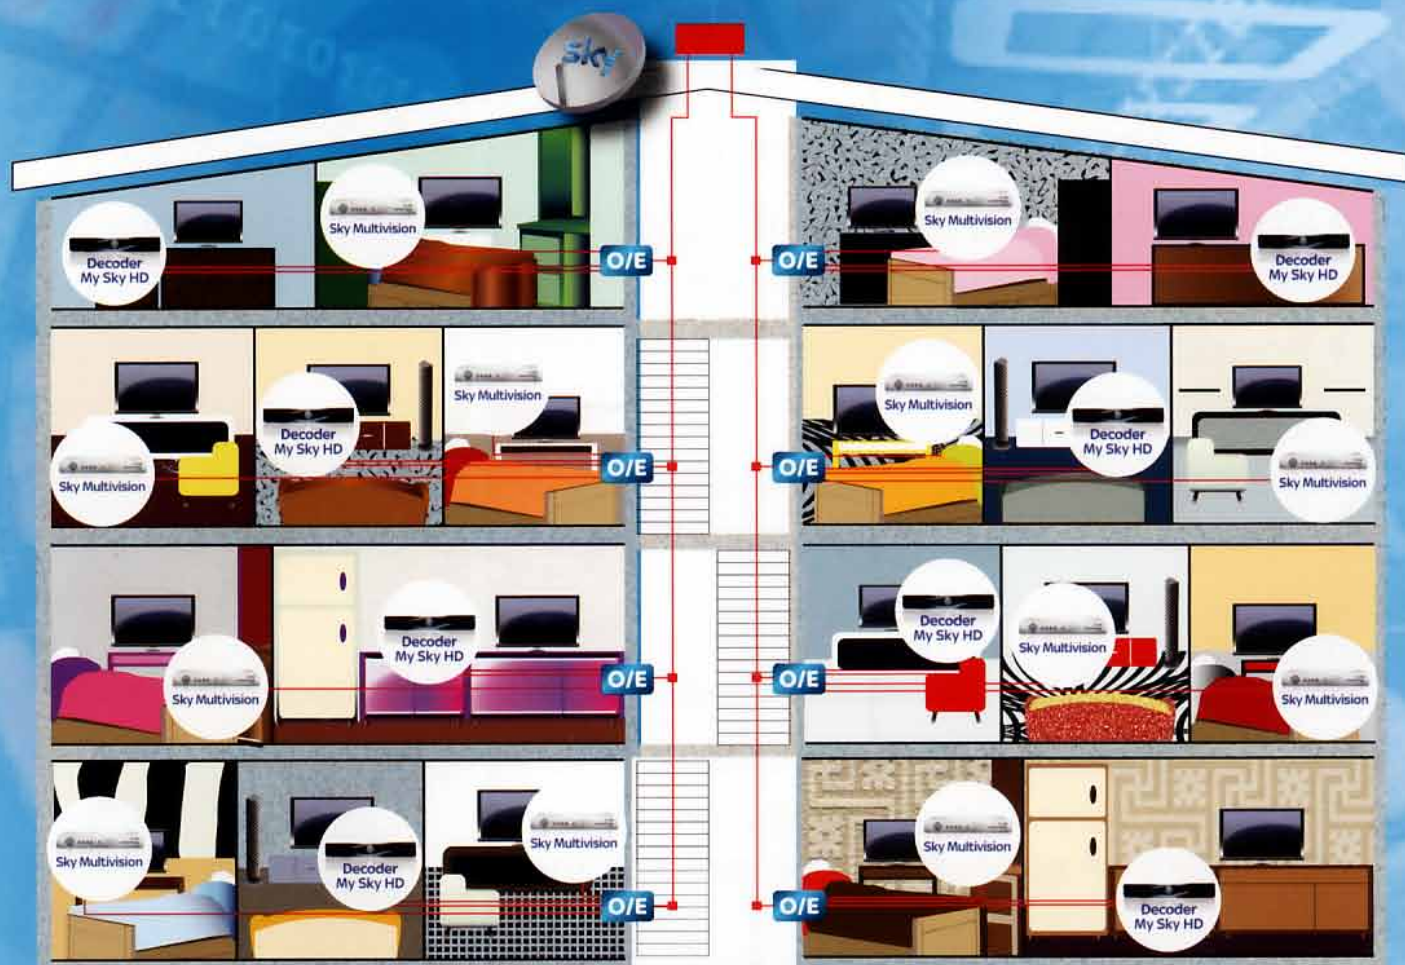

Una sola parabola, Sky per tutti.

**Valorizza il tuo condominio
con l'impianto TV satellitare
centralizzato in Fibra Ottica**

sky

Liberi di...

- 1** Vuoi una soluzione tecnologicamente avanzata che preveda **l'installazione di una sola parabola sul tetto?**
- 2** Vuoi **più di 200 canali free** e **più di 150 canali tematici?**
- 3** Vuoi **sostituire il vecchio impianto IFIF** e **valorizzare il tuo stabile?**
- 4** Vuoi **eliminare tutte le parabole dalla facciata?**
- 5** Vuoi **una soluzione** alla mancanza di spazio **per il passaggio dei cavi?**
- 6** Vuoi **informazioni sull'impianto Digitale Terrestre?**

La risposta a tutte le domande
è l'**Impianto Satellitare
Centralizzato in Fibra Ottica.**

Chiamaci subito

Fissa un appuntamento con la nostra Rete di **Installatori qualificati** per avere **informazioni** o per un **sopralluogo senza alcun impegno.**

ATTENZIONE!

Gli impianti QAM utilizzano una tecnologia non supportata da Sky.

Gli impianti IFIF consentono una visione limitata e potrebbero necessitare di aggiornamenti in caso di attivazione di nuovi canali.